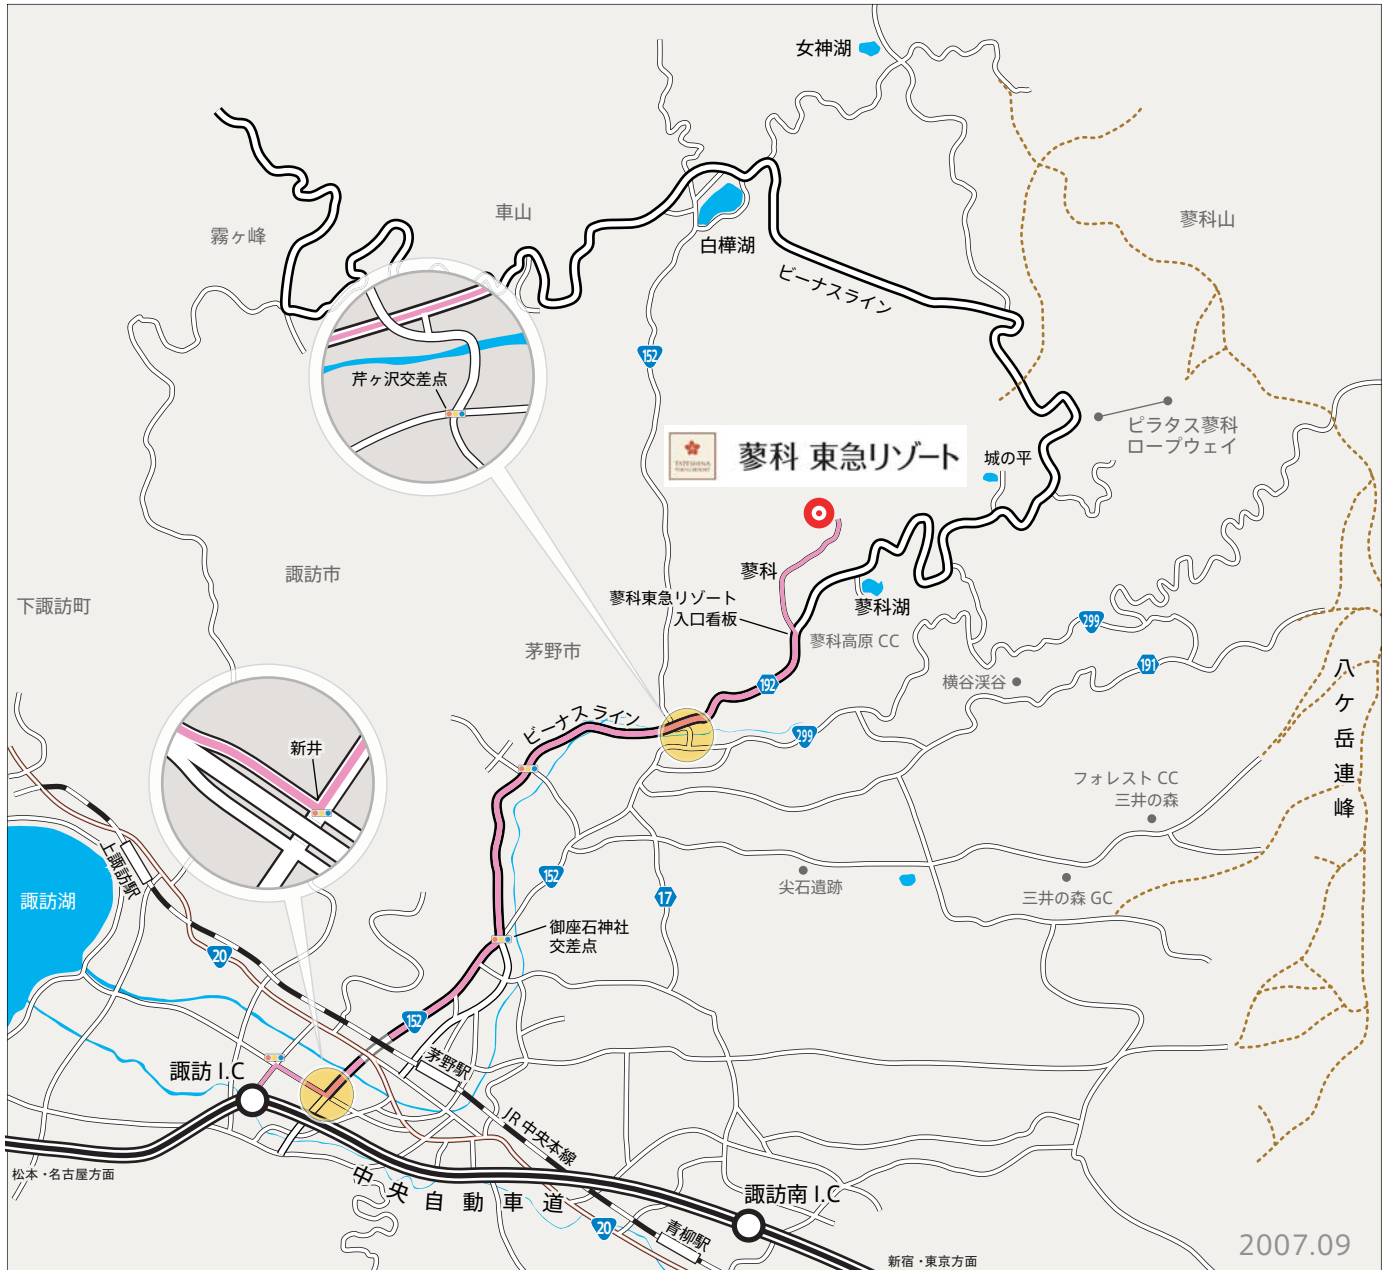

# 蓼科 東急リゾート

## ROUTE MAP

Copyright (c) 2006 Tokyu Resort Service Co.,Ltd. All Rights Reserved.

〒391-0301 長野県茅野市北山字鹿山 4026 番地 2  
TEL.0266-69-3109 FAX.0266-69-3100

諏訪インターよりお車で約 30 分

### 電車を利用の場合